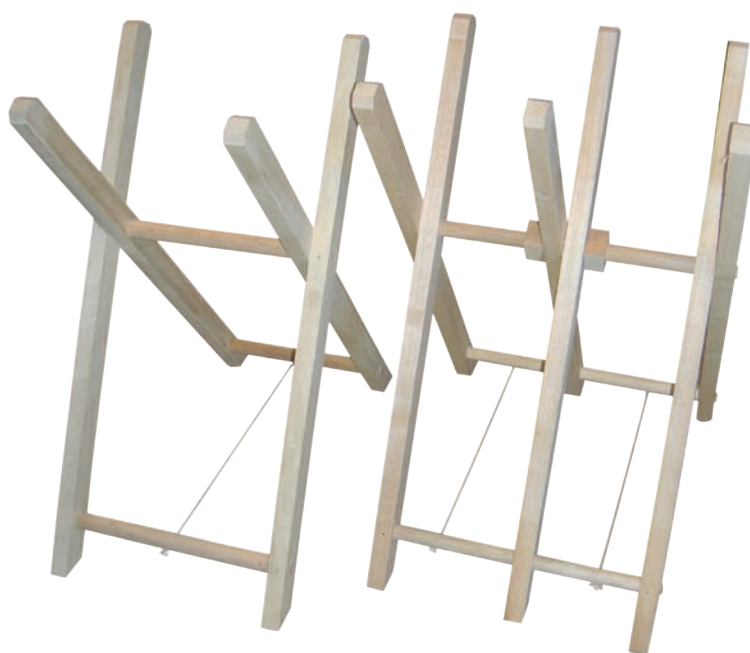

CHEVALETS

LIBELLÉ	H X L	SECTION	KG	NB	RÉF.	GENCOD
CHEVALET BOIS DUR 2 CROISILLONS	900 x 400 mm	45 x 30 mm	5,000	1	6342	3335220063427
CHEVALET BOIS DUR 3 CROISILLONS	900 x 500 mm	45 x 30 mm	8,000	1	6343	3335220063434

PIQUETS DE CHANTIER

LIBELLÉ	LONG.	SECTION	KG	NB	RÉF.	GENCOD
PIQUET	1 m	30 x 30 mm	0,600	25	70301000	3335220130303
PIQUET	50 cm	30 x 30 mm	0,320	25	7030500	3335220705303
PIQUET	80 cm	30 x 30 mm	0,600	25	7030800	3335220708304
PIQUET	1 m	35 x 35 mm	0,800	25	70351000	3335220135353
PIQUET	50 cm	35 x 35 mm	0,400	25	7035500	3335225035351
PIQUET	80 cm	35 x 35 mm	0,600	25	7035800	3335228035358
PIQUET 1000 x 40/40 ou 45/45	1 m	40 x 40 mm	1,200	25	70401000	3335220140401
PIQUET	80 cm	40 x 40 mm	0,900	25	7040800	3335228040406

PIQUETS DE TOMATE

LIBELLÉ	LONG.	SECTION	KG	NB	RÉF.
PIQUET DE TOMATE	1,50 m	30 x 30 mm		25	70301500