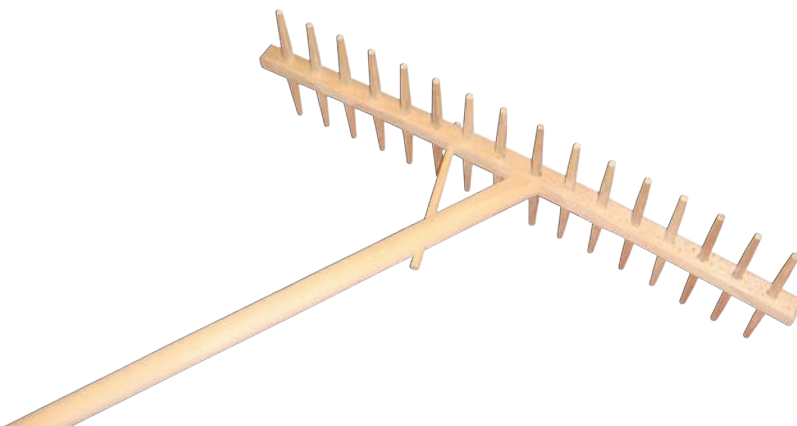

RÂTEAU À FOIN

LIBELLÉ		KG	NB	RÉF.	GENCOD
RATEAU A FOIN OBLIQUE DOUBLE RANGEE 16 DENTS	BOURGOGNE	1,200	5	6051	3335220060518